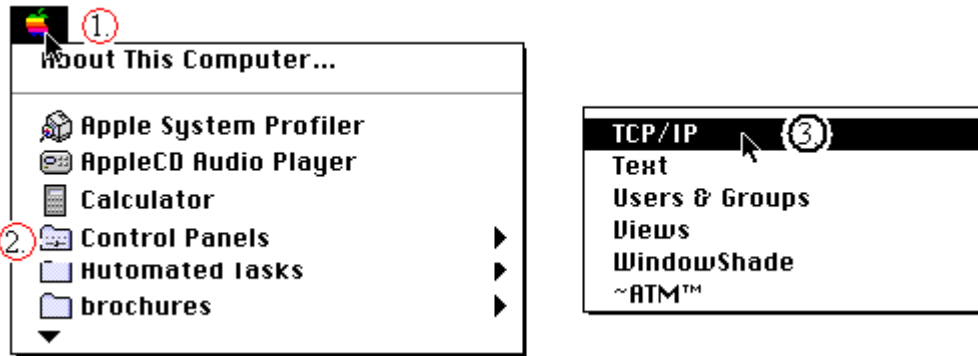

4. בחר את התפריט **File**.
5. בחר **Get Info** ואז מצא את השדה "Hardware address".