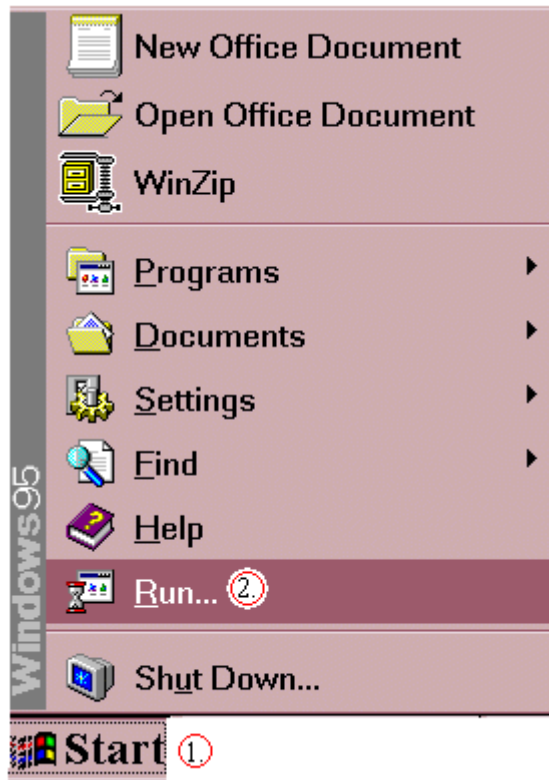

C:\>
```

Windows 2000

1. פעל בצורה זהה לזו של Windows NT 4

Windows 95

מציאת כתובת החומרה ב-Windows 95:

1. לחץ על תפריט ה **START**
2. בחר **RUN**

3. הקש WINIPCFG ואז לחץ על OK.

- נפתחת התוכנית IP Configuration. מציא את השדה המסומן Adapter Address.