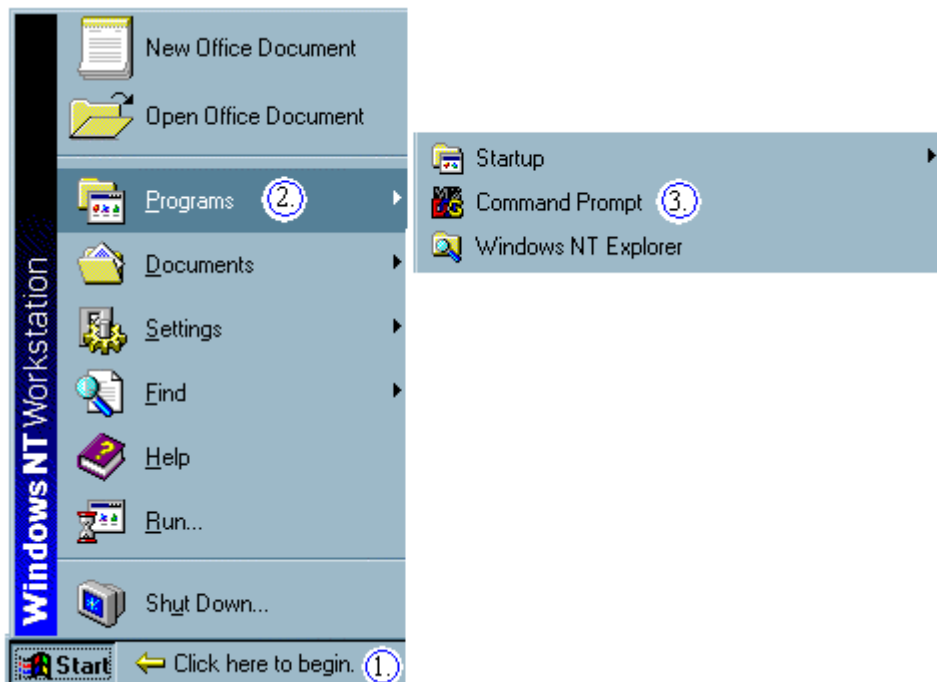

כל הזכויות שמורות לניר אדר

Nir Adar

Email: underwar@hotmail.com

Home Page: <http://underwar.livedns.co.il>

אנא שלחו תיקונים והערות אל המחבר.

כל מחשב מאופייין על ידי מספר ייחודי בין 12 ספרות, הנקרא "כתובת החומרה" של המחשב. כתובת החומרה מוצגת בדרך כלל בבסיס הקסדצימלי, ולעיתים קרובות מופרדת לקבוצות של 2, למשל: 00:00:00:00:00:00 או FF-FF-FF-FF-FF-FF. כתובת החומרה נקראת גם הכתובת הפיזית, כתובת ה-Ethernet או כתובת ה-MAC (Media Access Control). במסמך זה נביט כיצד מקבלים את כתובת החומרה שלנו במערכות הפעלה שונות.

Windows NT 4.0 (Server/Workstation)

על מנת למצוא את כתובת החומרה תחת Windows NT 4.0 (Server/Workstation), בצע את השלבים הבאים:

1. לחץ על **START**
2. בחר **Programs**
3. הקלק על **MSDOS Command Prompt**