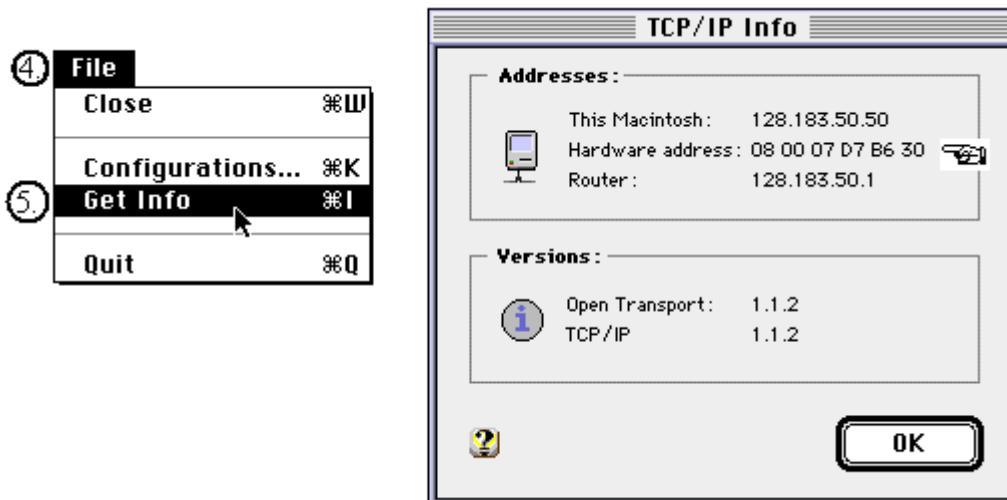

4. בחר את התפריט **File**.
5. בחר **Get Info** ואז מצא את השדה "Hardware address".