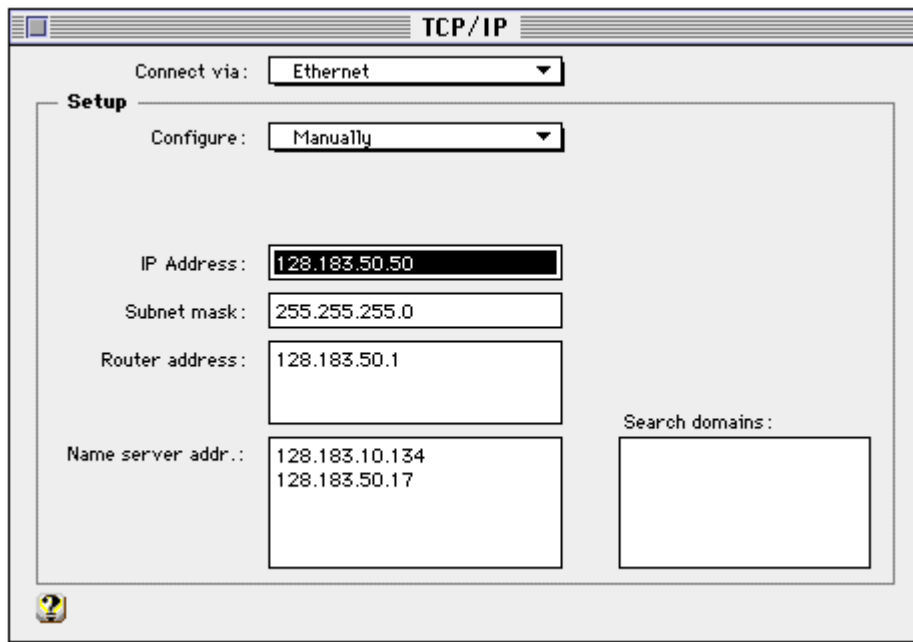

כל הזכויות שמורות לניר אדר

Nir Adar

Email: underwar@hotmail.com

Home Page: <http://underwar.livedns.co.il>

אנא שלחו תיקונים והערות אל המחבר.

כל מחשב מאופייין על ידי מספר ייחודי בין 12 ספרות, הנקרא "כתובת החומרה" של המחשב. כתובת החומרה מוצגת בדרך כלל בבסיס הקסדצימלי, ולעיתים קרובות מופרדת לקבוצות של 2, למשל: 00:00:00:00:00:00 או FF-FF-FF-FF-FF-FF. כתובת החומרה נקראת גם הכתובת הפיזית, כתובת ה-Ethernet או כתובת ה-MAC (Media Access Control). במסמך זה נביט כיצד מקבלים את כתובת החומרה שלנו במערכות הפעלה שונות.

C:\>
```

Windows 2000

1. פעל בצורה זהה לזו של Windows NT 4

Windows 95

מציאת כתובת החומרה ב-Windows 95:

1. לחץ על תפריט ה **START**
2. בחר **RUN**

3. הקש WINIPCFG ואז לחץ על OK.

- נפתחת התוכנית IP Configuration. מציא את השדה המסומן Adapter Address.

Windows NT 3.51 or WFW 3.11

מציאת כתובת החומרה ב Windows NT 3.51 או WFW 3.11:

1. בחר את הקבוצה **.MAIN**
2. לחץ פעמיים על הסמל **MS-DOS Command Prompt**
3. הקש **IPCONFIG /ALL** ואז לחץ **Enter**. חפש את השדה **.Physical Address**

MAC Open Transport(TCP/IP)

מציאת כתובת החומרה ב MAC Open Transport (TCP/IP)

1. לחץ על **Apple**
2. בחר **Control Panels**
3. בחר **TCP/IP**

- 4. בחר את התפריט **File**.
- 5. בחר **Get Info** ואז מצא את השדה "Hardware address".