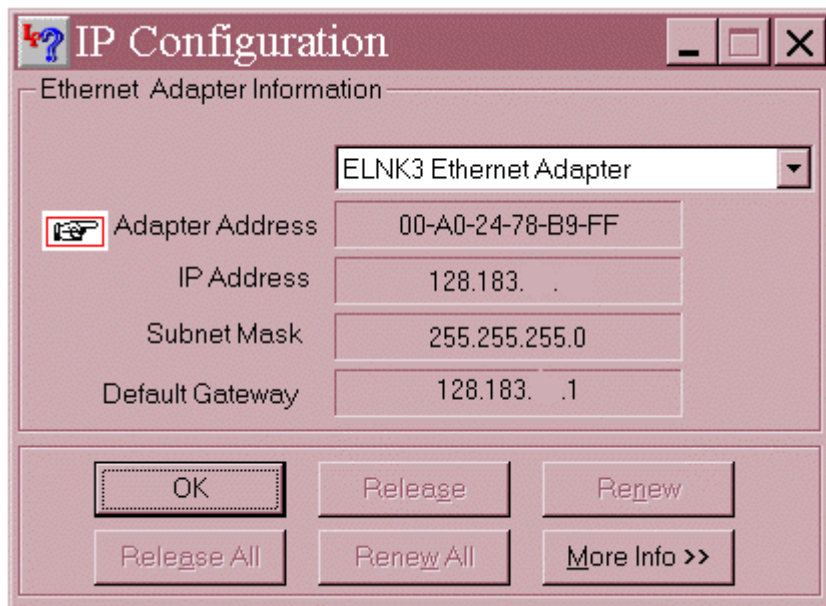

כל הזכויות שמורות לניר אדר

Nir Adar

Email: underwar@hotmail.com

Home Page: <http://underwar.livedns.co.il>

אנא שלחו תיקונים והערות אל המחבר.

כל מחשב מאופייין על ידי מספר ייחודי בין 12 ספרות, הנקרא "כתובת החומרה" של המחשב. כתובת החומרה מוצגת בדרך כלל בבסיס הקסדצימלי, ולעיתים קרובות מופרדת לקבוצות של 2, למשל: 00:00:00:00:00:00 או FF-FF-FF-FF-FF-FF. כתובת החומרה נקראת גם הכתובת הפיזית, כתובת ה-Ethernet או כתובת ה-MAC (Media Access Control). במסמך זה נביט כיצד מקבלים את כתובת החומרה שלנו במערכות הפעלה שונות.

Ethernet adapter E190x1:

    Description . . . . . : 3Com 3C90x Ethernet Adapter
    Physical Address. . . . . : 00-60-08-26-88-EE
    DHCP Enabled. . . . . : No
    IP Address. . . . . : 128.183.50.70
    Subnet Mask . . . . . : 255.255.252.0
    Default Gateway . . . . . : 128.183.50.1

C:\>
```

Windows 2000

1. פעל בצורה זהה לזו של Windows NT 4

Windows 95

מציאת כתובת החומרה ב-Windows 95:

1. לחץ על תפריט ה **START**
2. בחר **RUN**

3. הקש WINIPCFG ואז לחץ על OK.

- נפתחת התוכנית IP Configuration. מציא את השדה המסומן Adapter Address.