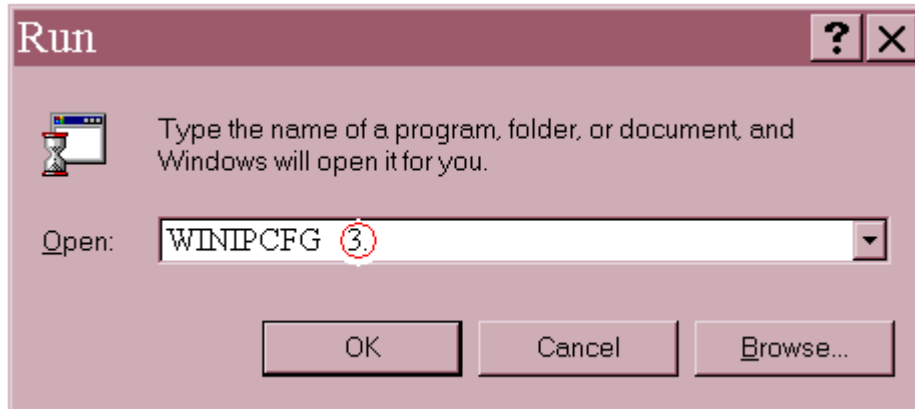

C:\>
```

Windows 2000

1. פעל בצורה זהה לזו של Windows NT 4

Windows 95

מציאת כתובת החומרה ב-Windows 95:

1. לחץ על תפריט ה **START**
2. בחר **RUN**

3. הקש WINIPCFG ואז לחץ על OK.

- נפתחת התוכנית IP Configuration. מציא את השדה המסומן Adapter Address.